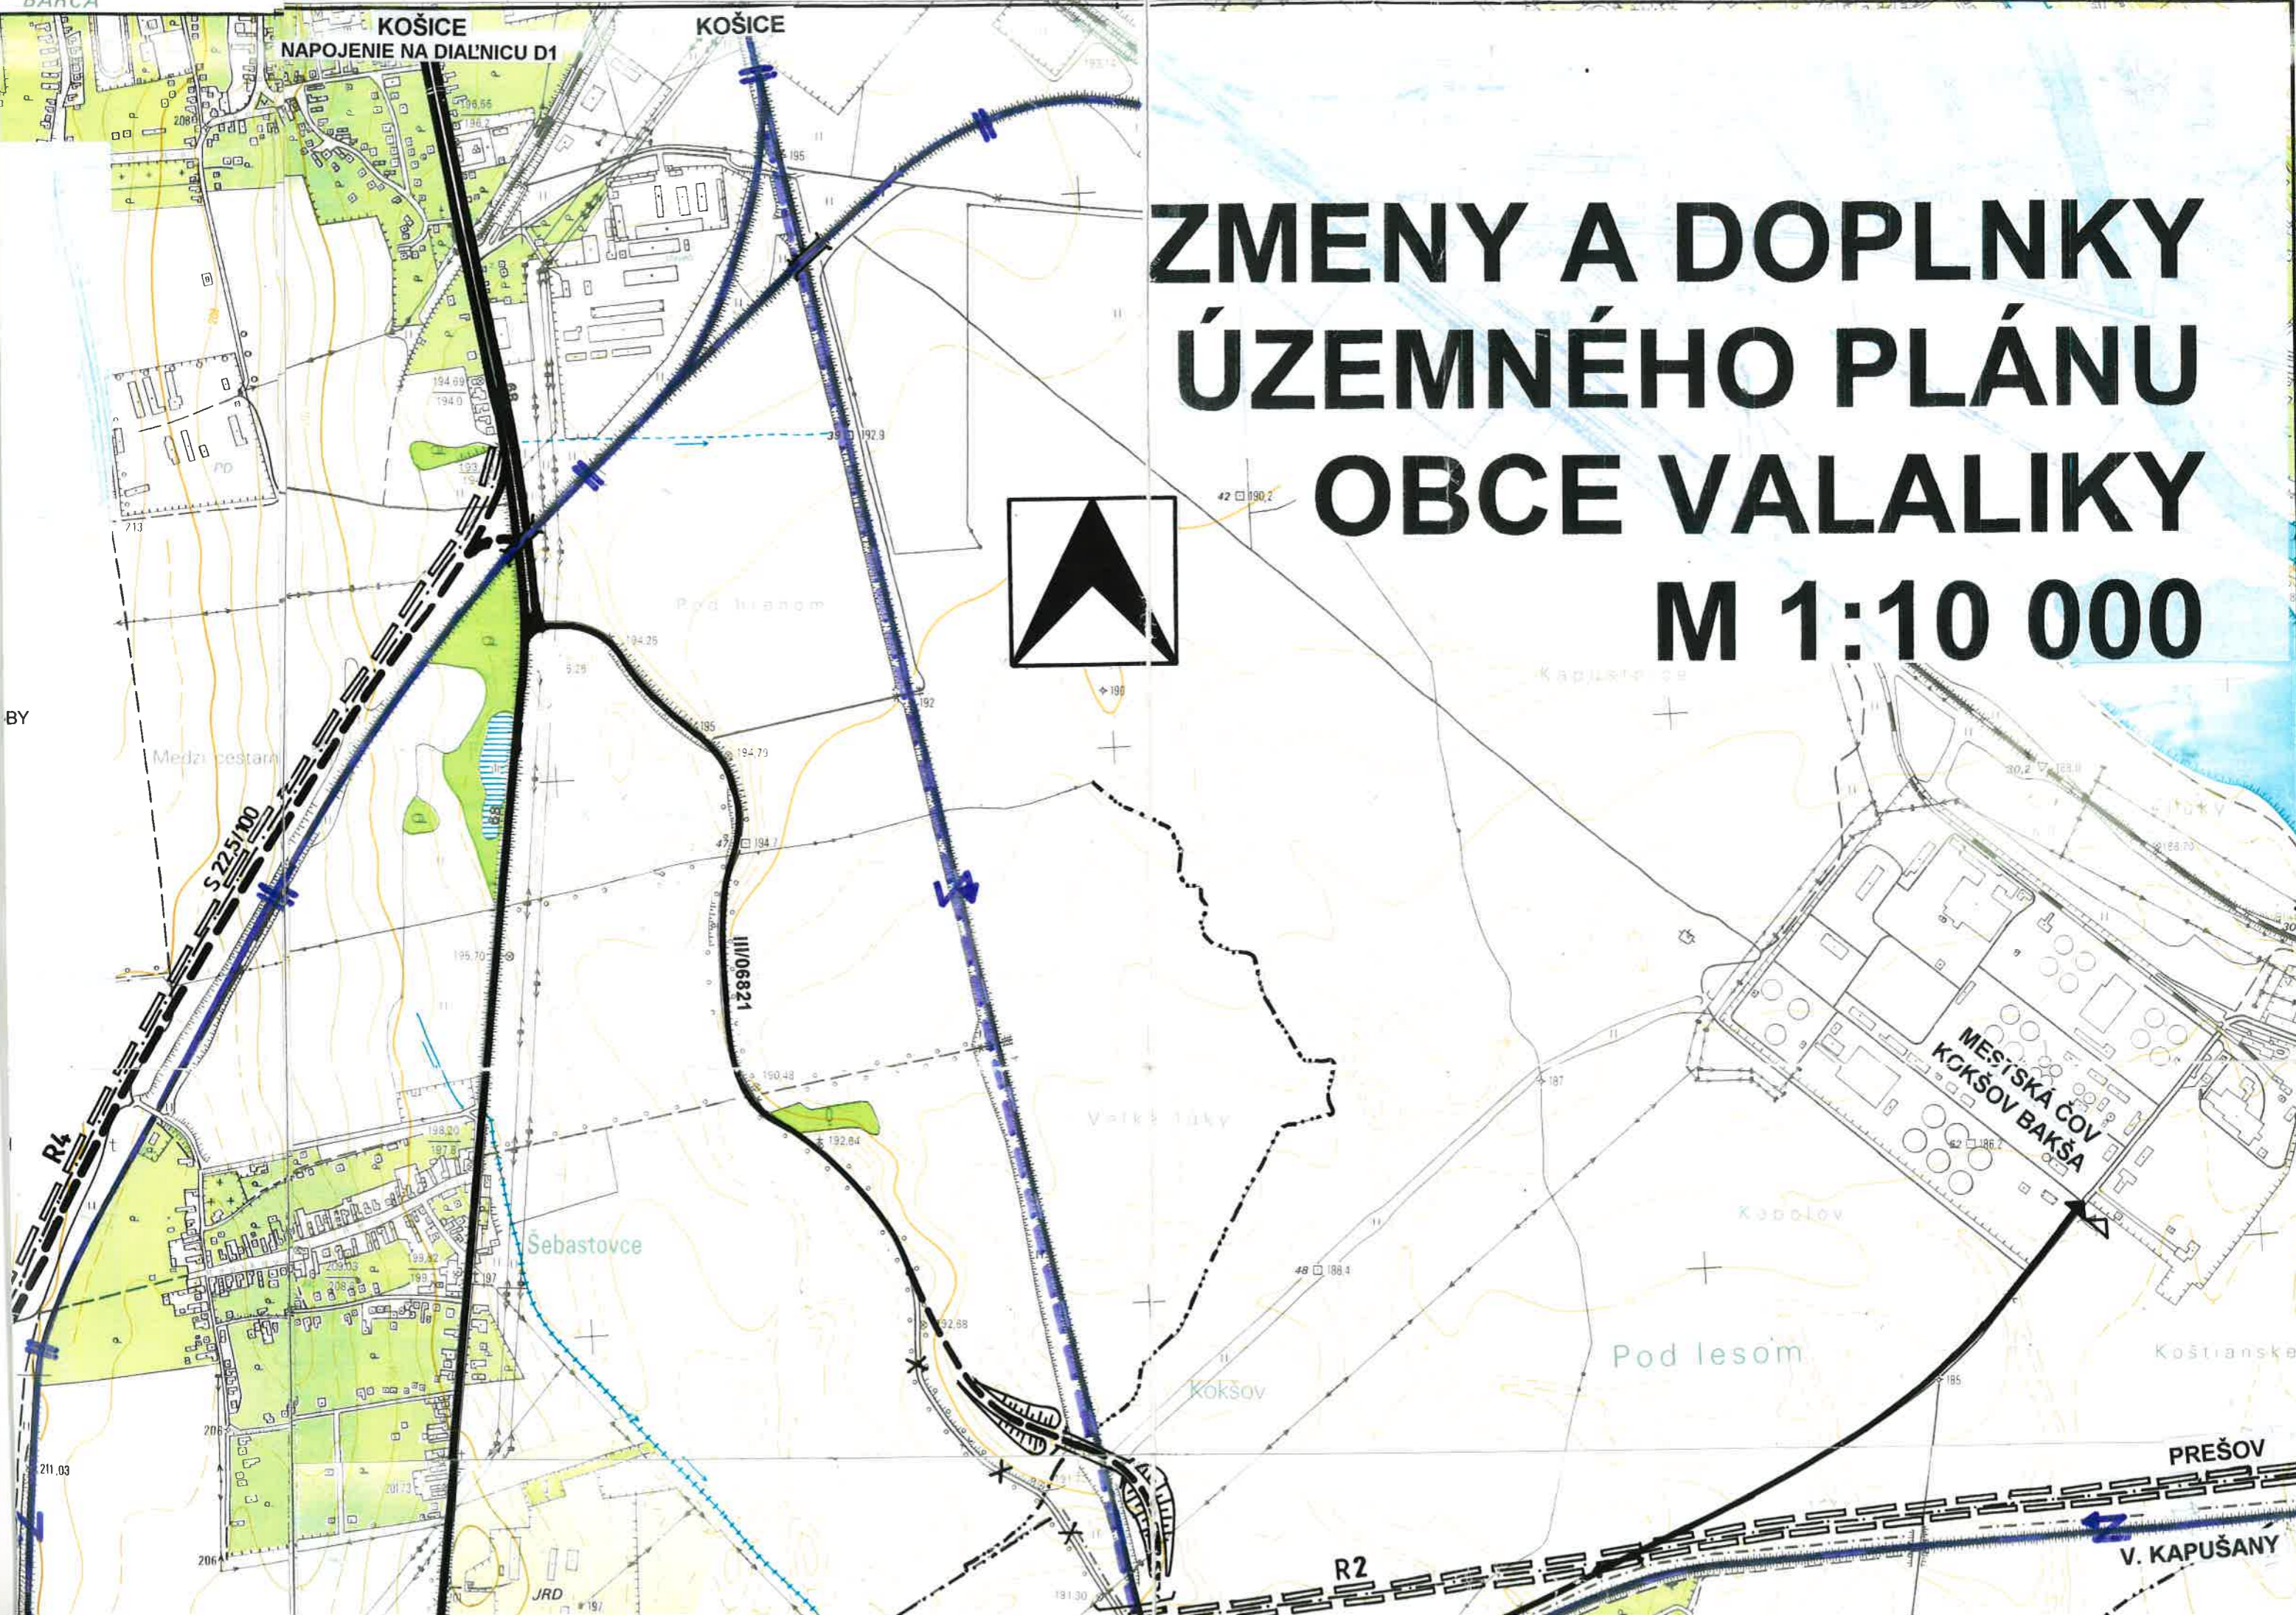

BARCA

BY

KOŠICE
NAPOJENIE NA DIALNICU D1

KOŠICE

ZMENY A DOPLNKY ÚZEMNÉHO PLÁNU OBCE VALALIKY M 1:10 000

MEŠTSKÁ ČOV
KOKŠOV BAKŠA

PREŠOV

V. KAPUŠANY