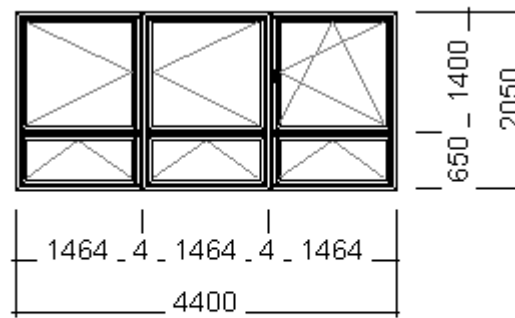

Pozícia 4

Množstvo: 1ks

Šírka/výška: 840/580 mm

Farba: biela

Izolačné dvojsklo $U_g = 1.0$

Vnútorňý parapet komôrkový š. 250 mm biely, 870 mm

Vonkajší parapet hliníkový š. 225 mm biely, 870 mm

Pozícia 5

Šírka/výška: 1180/2050 mm

Farba: biela

Izolačné dvojsklo $U_g = 1.0$

Vnútorňý parapet komôrkový š. 250 mm biely, 1210 mm

Vonkajší parapet hliníkový š. 225 mm biely, 1210 mm

Pozícia 7

Množstvo: 1 ks

Šírka/výška: 4400/2050 mm