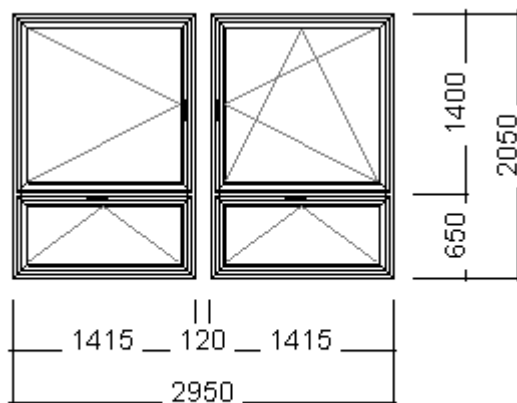

Vnútorňý parapet komôrkový š. 250 mm biely, 2670 mm

Vonkajší parapet hliníkový š. 225 mm biely, 2670 mm

Pozícia 2

Množstvo: 3ks

Šírka/výška: 2950/2050 mm

Farba: biela

Izolačné dvojsklo $U_g = 1.0$

Vnútorňý parapet komôrkový š. 250 mm biely, 2980 mm

Vonkajší parapet hliníkový š. 225 mm biely, 2980 mm

Pozícia 3

Množstvo: 1ks

Šírka/výška: 2950/2050 mm

Farba: biela

Izolačné dvojsklo $U_g = 1.0$

Vnútorňý parapet komôrkový š. 250 mm biely, 2980 mm

Vonkajší parapet hliníkový š. 225 mm biely, 2980 mm

Pozícia 4

Množstvo: 1ks

Šírka/výška: 840/580 mm

Farba: biela

Izolačné dvojsklo $U_g = 1.0$

Vnútorňý parapet komôrkový š. 250 mm biely, 870 mm

Vonkajší parapet hliníkový š. 225 mm biely, 870 mm

Pozícia 5

Šírka/výška: 1180/2050 mm

Farba: biela

Izolačné dvojsklo $U_g = 1.0$

Vnútorňý parapet komôrkový š. 250 mm biely, 1210 mm

Vonkajší parapet hliníkový š. 225 mm biely, 1210 mm

Pozícia 7

Množstvo: 1 ks

Šírka/výška: 4400/2050 mm