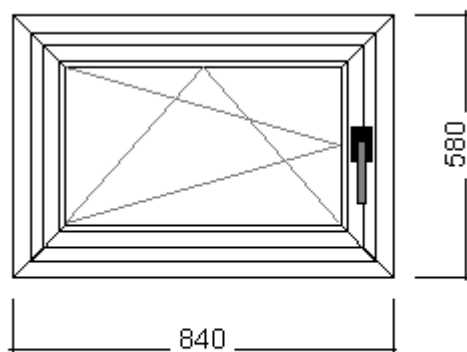

Vnútorňý parapet komôrkový š. 250 mm biely, 2670 mm

Vonkajší parapet hliníkový š. 225 mm biely, 2670 mm

Pozícia 2

Množstvo: 3ks

Šírka/výška: 2950/2050 mm

Farba: biela

Izolačné dvojsklo $U_g = 1.0$

Vnútorňý parapet komôrkový š. 250 mm biely, 2980 mm

Vonkajší parapet hliníkový š. 225 mm biely, 2980 mm

Pozícia 3

Množstvo: 1ks

Šírka/výška: 2950/2050 mm

Farba: biela

Izolačné dvojsklo $U_g = 1.0$

Vnútorňý parapet komôrkový š. 250 mm biely, 2980 mm

Vonkajší parapet hliníkový š. 225 mm biely, 2980 mm

Pozícia 4

Množstvo: 1ks

Šírka/výška: 840/580 mm

Farba: biela

Izolačné dvojsklo $U_g = 1.0$

Vnútorňý parapet komôrkový š. 250 mm biely, 870 mm

Vonkajší parapet hliníkový š. 225 mm biely, 870 mm

Pozícia 5