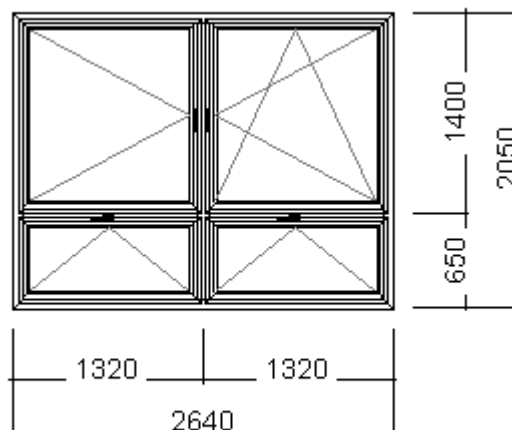

PRÍLOHA č. 1: špecifikácia plastových okien

Pozícia 1

Množstvo: 15 ks

Šírka/výška: 2640/2050 mm

Farba: biela

Izolačné dvojsklo $U_g = 1.0$

Vnútorňý parapet komôrkový š. 250 mm biely, 2670 mm

Vonkajší parapet hliníkový š. 225 mm biely, 2670 mm