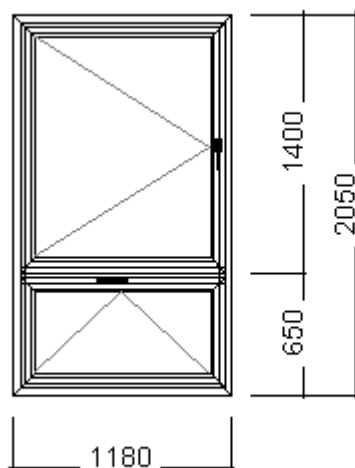

Vnútorňý parapet komôrkový š. 250 mm biely, 2670 mm

Vonkajší parapet hliníkový š. 225 mm biely, 2670 mm

Pozícia 2

Množstvo: 3ks

Šírka/výška: 2950/2050 mm

Farba: biela

Izolačné dvojsklo $U_g = 1.0$

Vnútorňý parapet komôrkový š. 250 mm biely, 2980 mm

Pozícia 4

Množstvo: 1ks

Šírka/výška: 840/580 mm

Farba: biela

Izolačné dvojsklo $U_g = 1.0$

Vnútorňý parapet komôrkový š. 250 mm biely, 870 mm

Vonkajší parapet hliníkový š. 225 mm biely, 870 mm

Pozícia 5

Množstvo: 3ks

Šírka/výška: 1480/2050 mm

Farba: biela

Izolačné dvojsklo $U_g = 1.0$

Vnútorňý parapet komôrkový š. 250 mm biely, 1520 mm

Vonkajší parapet hliníkový š. 225 mm biely, 1510 mm

Pozícia 6

Množstvo: 7 ks

Šírka/výška: 1180/2050 mm

Farba: biela

Izolačné dvojsklo $U_g = 1.0$

Vnútorňý parapet komôrkový š. 250 mm biely, 1210 mm

Vonkajší parapet hliníkový š. 225 mm biely, 1210 mm

Pozícia 7

Množstvo: 1 ks

Šírka/výška: 4400/2050 mm