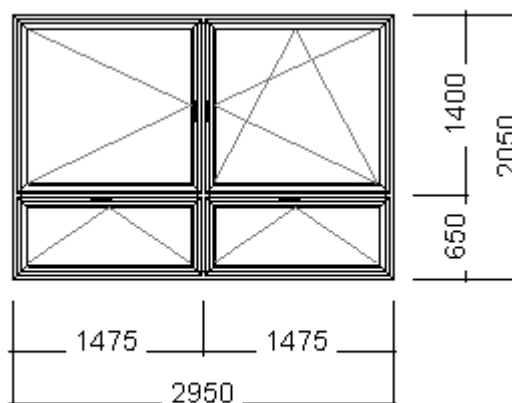

Vnútorňý parapet komôrkový š. 250 mm biely, 2670 mm

Vonkajší parapet hliníkový š. 225 mm biely, 2670 mm

Pozícia 2

Množstvo: 3ks

Šírka/výška: 2950/2050 mm

Farba: biela

Izolačné dvojsklo $U_g = 1.0$

Vnútorňý parapet komôrkový š. 250 mm biely, 2980 mm

Vonkajší parapet hliníkový š. 225 mm biely, 2980 mm

Pozícia 3

Množstvo: 1ks

Šírka/výška: 2950/2050 mm

Farba: biela

Izolačné dvojsklo $U_g = 1.0$

Vnútorňý parapet komôrkový š. 250 mm biely, 2980 mm

Vonkajší parapet hliníkový š. 225 mm biely, 2980 mm

Pozícia 4

Množstvo: 1ks

Šírka/výška: 840/580 mm

Farba: biela

Izolačné dvojsklo $U_g = 1.0$

Vnútorňý parapet komôrkový š. 250 mm biely, 870 mm

Vonkajší parapet hliníkový š. 225 mm biely, 870 mm

Pozícia 5

Šírka/výška: 1180/2050 mm

Farba: biela

Izolačné dvojsklo $U_g = 1.0$

Vnútorňý parapet komôrkový š. 250 mm biely, 1210 mm

Vonkajší parapet hliníkový š. 225 mm biely, 1210 mm

Pozícia 7

Množstvo: 1 ks

Šírka/výška: 4400/2050 mm