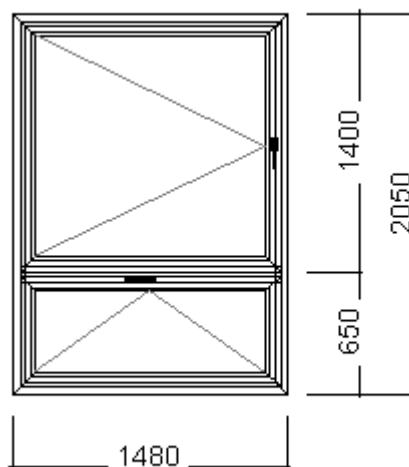

Vnútorňý parapet komôrkový š. 250 mm biely, 2670 mm

Vonkajší parapet hliníkový š. 225 mm biely, 2670 mm

Pozícia 2

Množstvo: 3ks

Šírka/výška: 2950/2050 mm

Farba: biela

Izolačné dvojsklo $U_g = 1.0$

Vnútorňý parapet komôrkový š. 250 mm biely, 2980 mm

Vonkajší parapet hliníkový š. 225 mm biely, 2980 mm

Pozícia 3

Množstvo: 1ks

Šírka/výška: 2950/2050 mm

Farba: biela

Izolačné dvojsklo $U_g = 1.0$

Vnútorňý parapet komôrkový š. 250 mm biely, 2980 mm

Vonkajší parapet hliníkový š. 225 mm biely, 2980 mm

Pozícia 4

Množstvo: 1ks

Šírka/výška: 840/580 mm

Farba: biela

Izolačné dvojsklo $U_g = 1.0$

Vnútorňý parapet komôrkový š. 250 mm biely, 870 mm

Vonkajší parapet hliníkový š. 225 mm biely, 870 mm

Pozícia 5

Šírka/výška: 1180/2050 mm

Farba: biela

Izolačné dvojsklo $U_g = 1.0$

Vnútorňý parapet komôrkový š. 250 mm biely, 1210 mm

Vonkajší parapet hliníkový š. 225 mm biely, 1210 mm

Pozícia 7

Množstvo: 1 ks

Šírka/výška: 4400/2050 mm