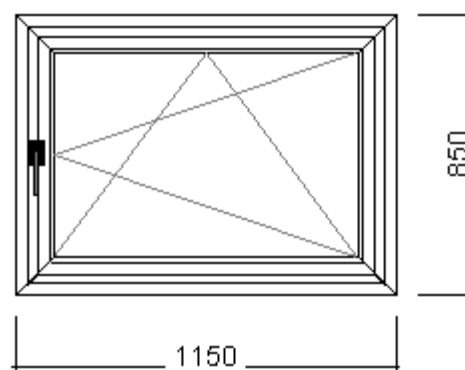

Pozícia 8

Množstvo: 2 ks

Šírka/výška: 1150/850 mm

Farba: biela

Izolačné dvojsklo $U_g = 1.0$

Vnútorňý parapet komôrkový š. 250 mm biely, 1210 mm

Vonkajší parapet hliníkový š. 225 mm biely, 1210 mm