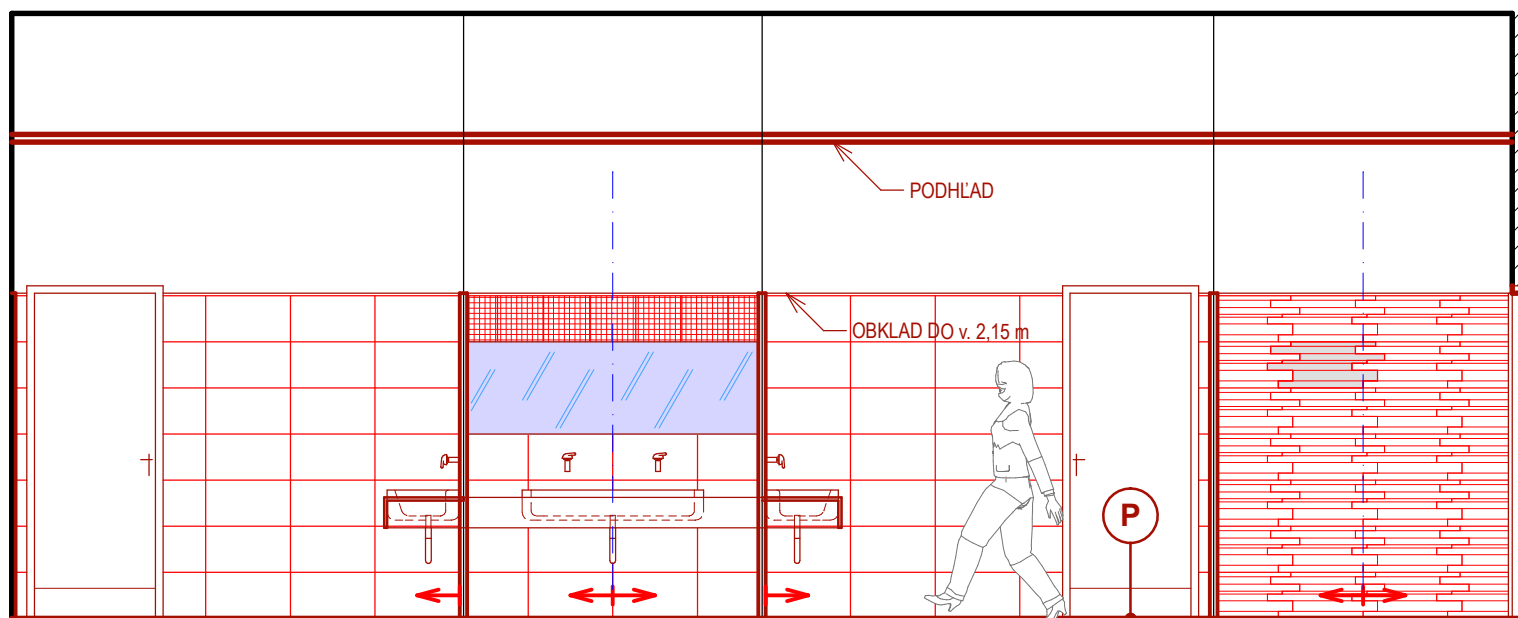

ROZVINUTÝ POHĽAD WC MUŽI

ROZVINUTÝ POHĽAD WC ŽENY

ROZVINUTÝ POHĽAD PREDSIENKA ŽENY

REZ PODLAHOU - M 1:20

LEGENDA:

- PŮVODNÉ KONŠTRUKCIE
- NOVO NAVRHOVANÉ KONŠTRUKCIE A ZARIADENIA

POZNÁMKA:

KÓTY SÚ ORIENTAČNÉ. PRESNÉ ROZMERY JE POTREBNÉ OVERIŤ PRIAMO NA STAVBE!  
ZMENY A PRÍPADNÉ NEJASNOSTI KONZULTOVAŤ S PROJEKTANTOM!

Ved. projektant Ing. arch. Ján Sekan	Zod. projektant	Vypracoval Ing. arch. Ľubica Mokrišová	
Investor: obec Valalíky			
Miesto stavby: Poľná 8, Valalíky, okres Košice - okolie			Dátum marec 2017
Stavba: <b>Kultúrny dom Valalíky - rekonštrukcia WC</b>			Formát 2 x A4
Objekt: Hlavný stavebný objekt			Mierka 1 : 50
Obsah výkresu: <b>Rozvinuté pohľady - návrh</b>			Číslo zákazky
			Realizačný projekt
			Výkres č.: <b>04</b>