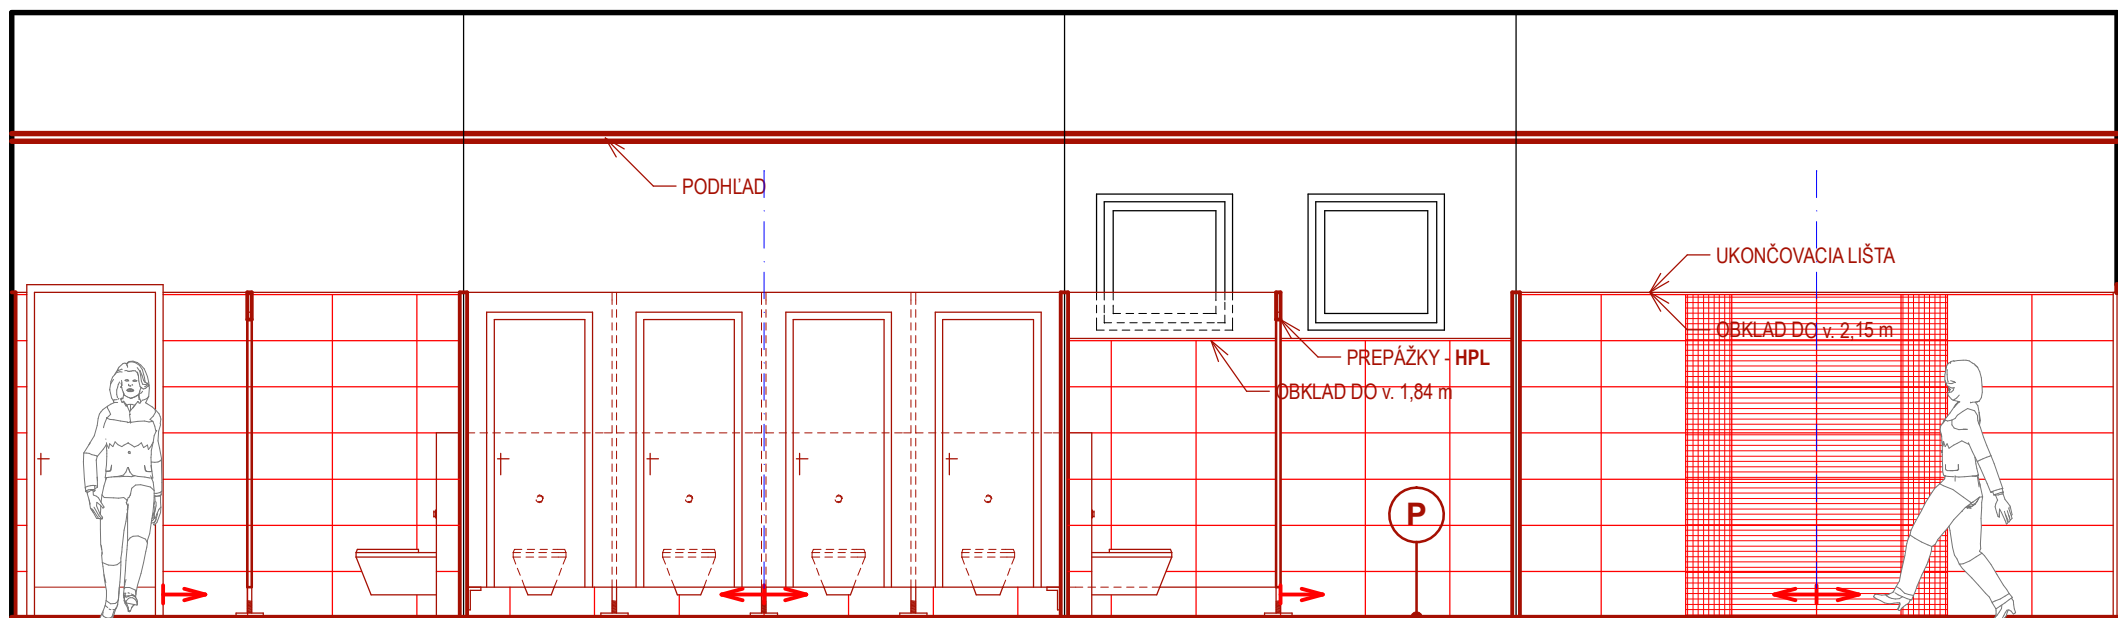

ROZVINUTÝ POHĽAD WC MUŽI

ROZVINUTÝ POHĽAD WC ŽENY

ROZVINUTÝ POHĽAD PREDSIENKA ŽENY

REZ PODLAHOU - M 1:20

LEGENDA:

- PŮVODNÉ KONŠTRUKCIE
- NOVO NAVRHOVANÉ KONŠTRUKCIE A ZARIADENIA

POZNÁMKA:

KÓTY SÚ ORIENTAČNÉ. PRESNÉ ROZMERY JE POTREBNÉ OVERIŤ PRIAMO NA STAVBE!  
ZMENY A PRÍPADNÉ NEJASNOSTI KONZULTOVAŤ S PROJEKTANTOM!

Ved. projektant Ing. arch. Ján Sekan	Zod. projektant	Vypracoval Ing. arch. Ľubica Mokrišová	
Investor: obec Valalíky			
Miesto stavby: Poľná 8, Valalíky, okres Košice - okolie			Dátum marec 2017
Stavba: <b>Kultúrny dom Valalíky - rekonštrukcia WC</b>			Formát 2 x A4
Objekt: Hlavný stavebný objekt			Mierka 1 : 50
Obsah výkresu: <b>Rozvinuté pohľady - návrh</b>			Číslo zákazky
			Realizačný projekt
			Výkres č.: <b>04</b>