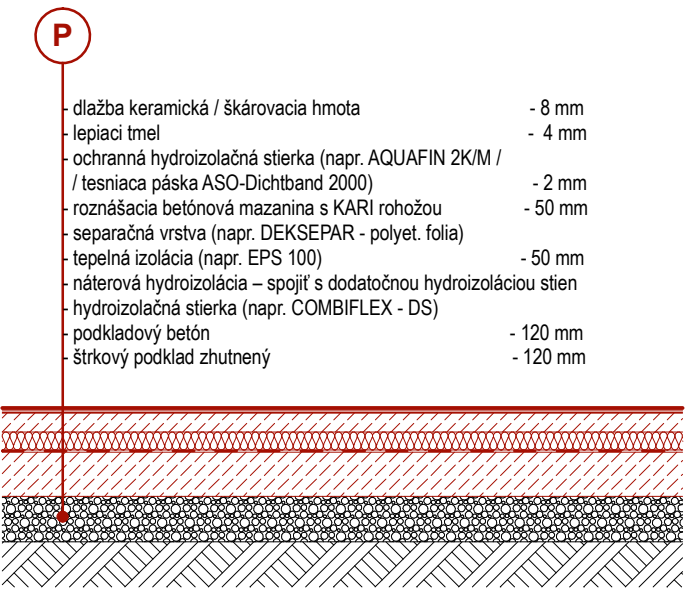

ROZVINUTÝ POHĽAD WC MUŽI

ROZVINUTÝ POHĽAD WC ŽENY

ROZVINUTÝ POHĽAD PREDSIENKA ŽENY

REZ PODLAHOU - M 1:20

LEGENDA:

- PŮVODNÉ KONŠTRUKCIE
- NOVO NAVRHOVANÉ KONŠTRUKCIE A ZARIADENIA

POZNÁMKA:

KÓTY SÚ ORIENTAČNÉ. PRESNÉ ROZMERY JE POTREBNÉ OVERIŤ PRIAMO NA STAVBE!  
ZMENY A PRÍPADNÉ NEJASNOSTI KONZULTOVAŤ S PROJEKTANTOM!

Ved. projektant Ing. arch. Ján Sekan	Zod. projektant	Vypracoval Ing. arch. Ľubica Mokrišová	
Investor: obec Valalíky			
Miesto stavby: Poľná 8, Valalíky, okres Košice - okolie			Dátum marec 2017
Stavba: <b>Kultúrny dom Valalíky - rekonštrukcia WC</b>			Formát 2 x A4
Objekt: Hlavný stavebný objekt			Mierka 1 : 50
Obsah výkresu: <b>Rozvinuté pohľady - návrh</b>			Číslo zákazky
			Realizačný projekt
			Výkres č.: <b>04</b>